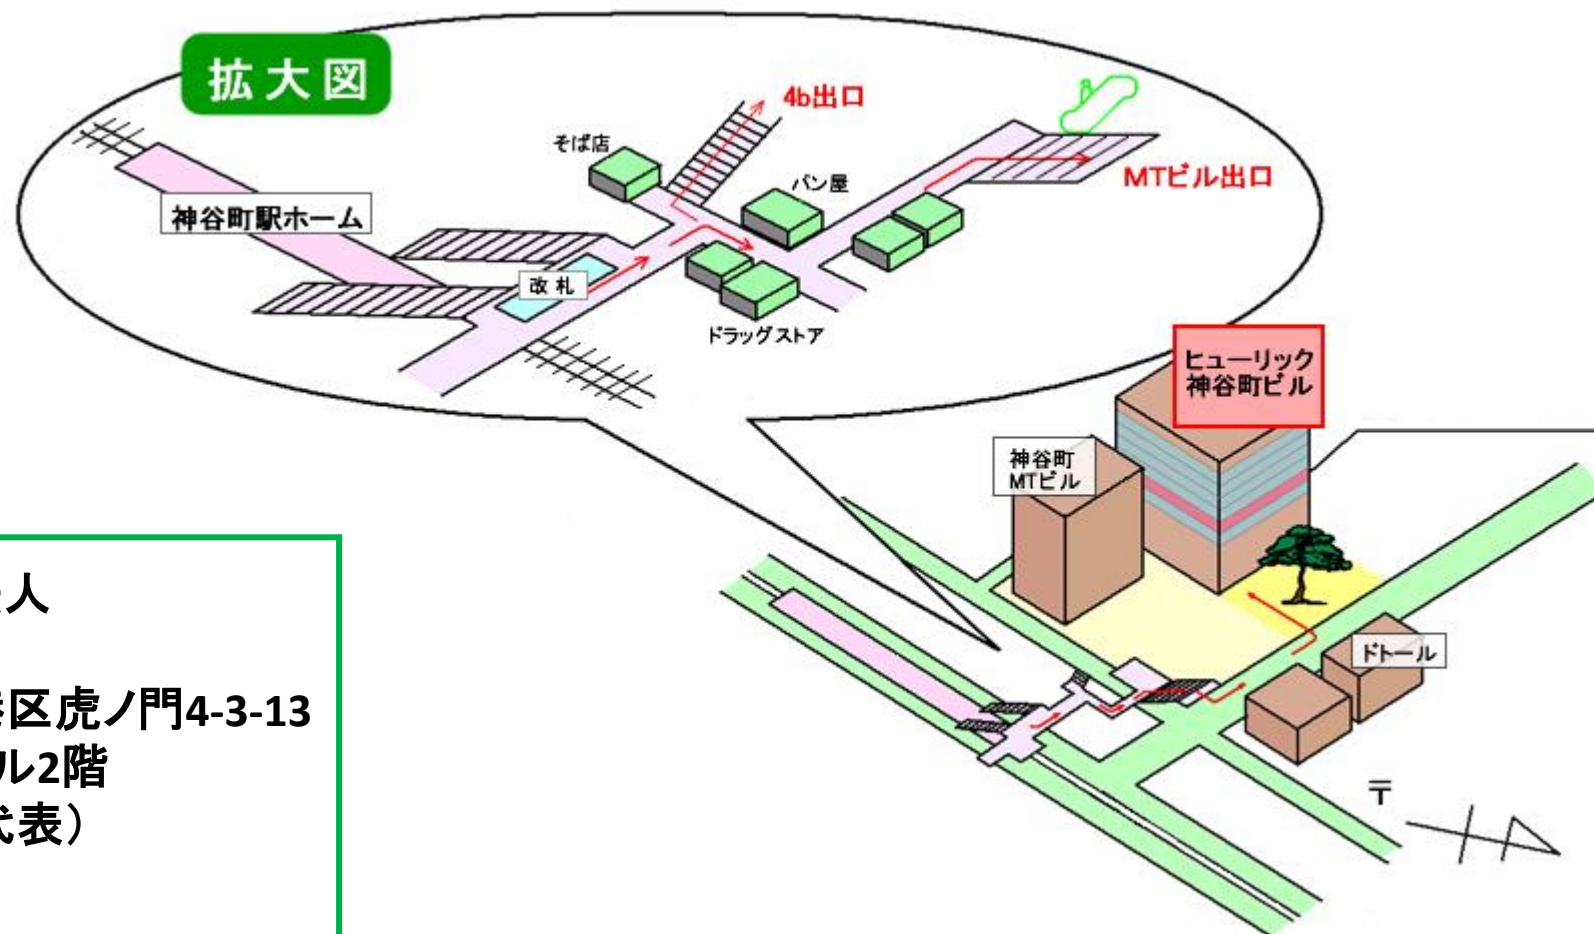

# 神谷町駅からの道順

東京メトロ日比谷線 神谷町駅  
虎ノ門方面改札より  
4bまたはMTビル出口 徒歩1～2分

大学共同利用機関法人  
人間文化研究機構  
〒105-0001 東京都港区虎ノ門4-3-13  
ヒューリック神谷町ビル2階  
TEL : 03-6402-9200(代表)  
FAX : 03-6402-9240